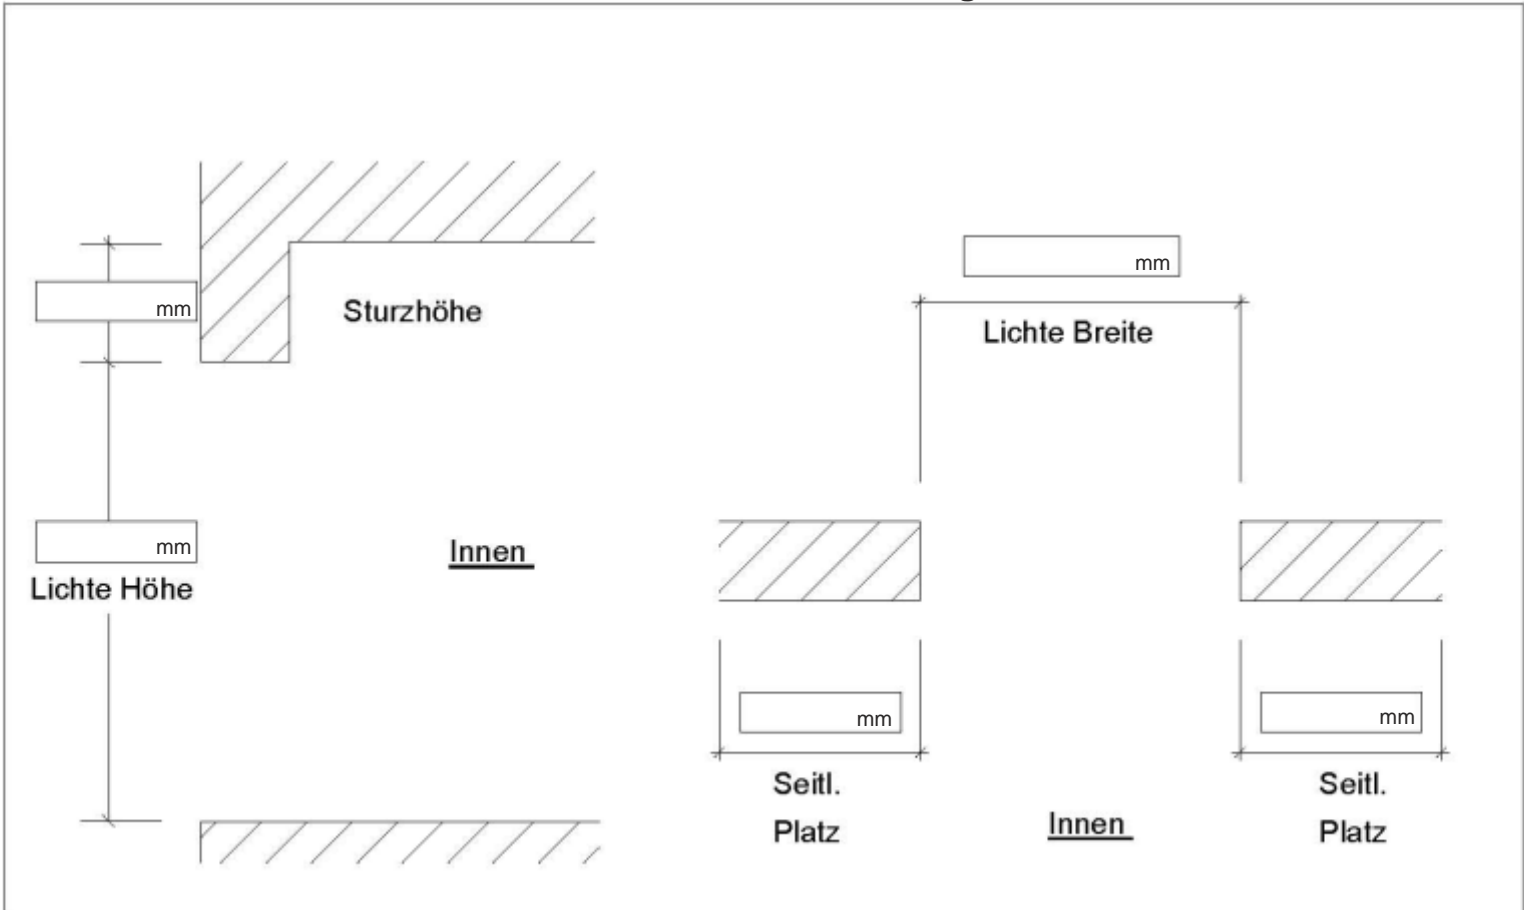

\_\_\_\_\_ (Datum)

Wieslensdorfer Strasse 12  
 74182 Obersulm-Eschenau  
 Tel: 07130-508204  
 Fax: 07130-508206  
 www.vogt-hebetechnik.de  
 info@vogt-hebetechnik.de

**Aufmaßblatt PVC-Schnellaufator für ein unverbindliches Angebot**

**mögliche Sicherheitselemente und Impulsgeber (betreffendes bitte ankreuzen)**

- Montage hinter Außentor
- Bevorzugte Behangfarbe: RAL \_\_\_\_\_
- Benötigte Öffnungsgeschwindigkeit
- Fluchtweg für Brandschutz einhalten
- Beratungstermin gewünscht
- Aufmaßtermin gewünscht
- sonstiges: \_\_\_\_\_
- \_\_\_\_\_
- \_\_\_\_\_

- Montage auf
  - Mauerwerk
  - Beton
  - Porenbeton
- Stahl
- Holz
- E.-Anschluss
- Kabelverlegung